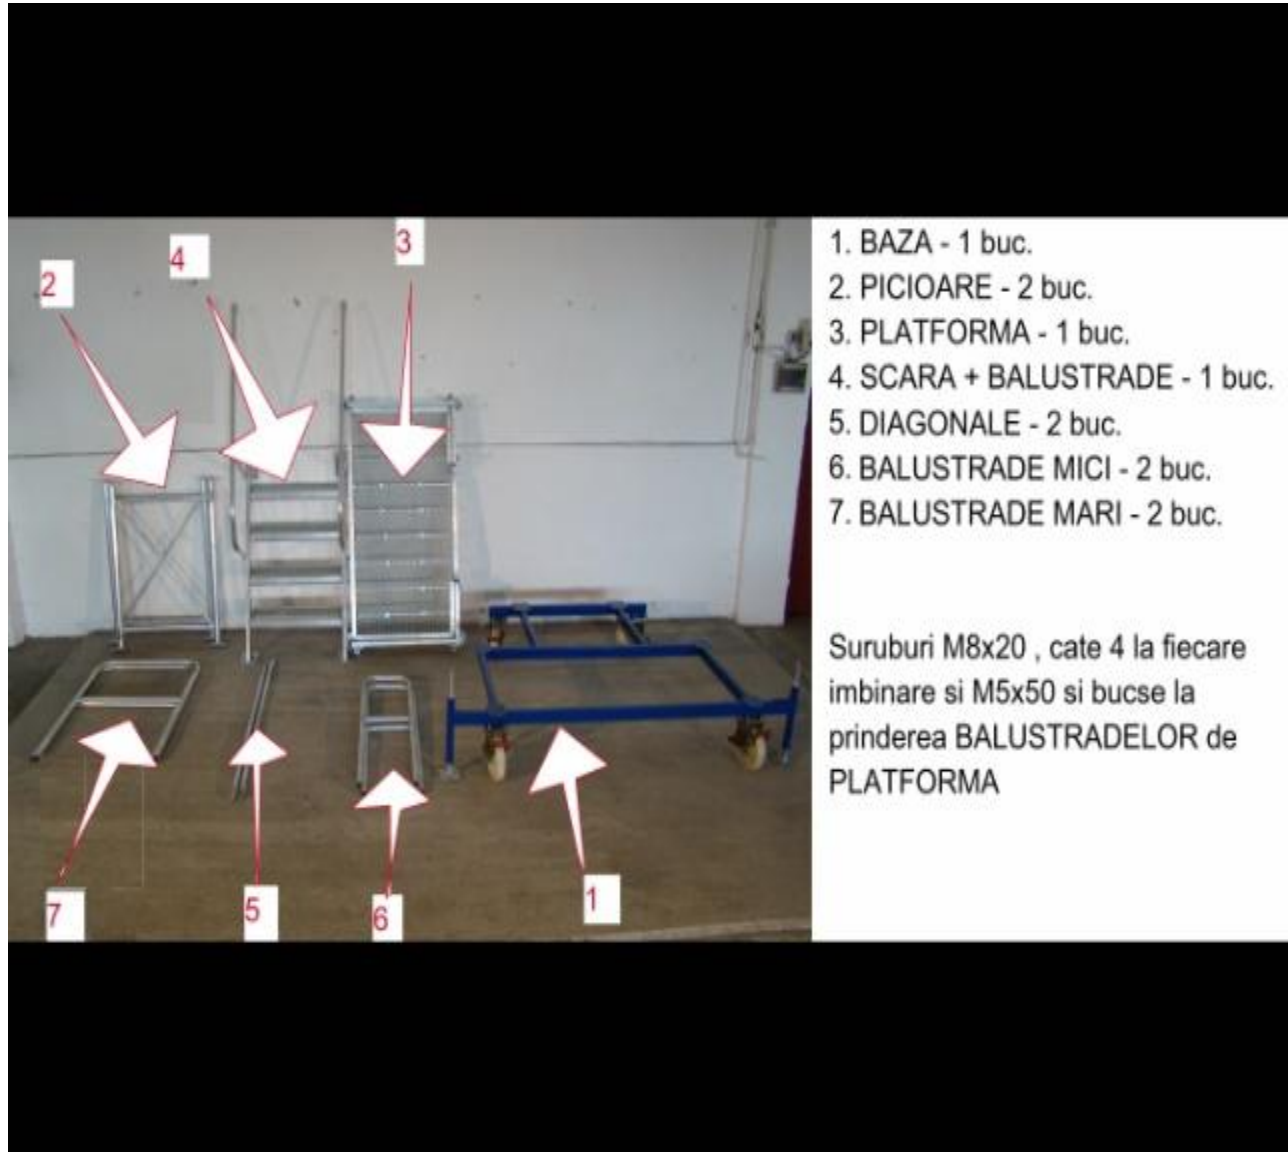

Platforma RARIS

tip PBF

Instructiuni de montaj

Se monteaza cele 2 "PICIOARE"
la "BAZA"

Se monteaza cele 2 "PICIOARE"
la "BAZA"

Se monteaza "PLATFORMA" la
"PICIOARE"

Se monteaza "PLATFORMA" la
"PICIOARE"

Se monteaza cele 2 "DIAGONALE"
intre "PICIOARE"

Se monteaza "SCARA +
BALUSTRADE" la "PLATFORMA"
si "BAZA"

Se monteaza "SCARA +
BALUSTRADE" la "PLATFORMA"
si "BAZA"

In continuare se prezinta cum se monteaza "BALUSTRADELE" la "PLATFORMA" folosind bucese distantiere si suruburi de M6x50

Se monteaza "BALUSTRADELE MICI"
si "BALUSTRADELE MARI" la
"PLATFORMA"

Se monteaza "BALUSTRADELE MICI"
si "BALUSTRADELE MARI" la
"PLATFORMA"

Se monteaza "BALUSTRADELE MICI"
si "BALUSTRADELE MARI" la
"PLATFORMA"

Se monteaza "BALUSTRADE SCARA"
la BALUSTRADE MICI"

Se strang suruburile

Se strang suruburile

Platforma este gata montata
si pregatita pentru utilizare