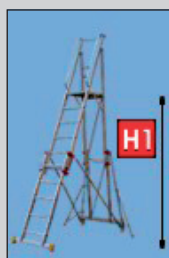

Scări platformă din aluminiu

SCARĂ PLATFORMĂ MOBILĂ CU ÎNĂLȚIME REGLABILĂ

- destinată, în principal, celor ce lucrează în magazine, depozite cât și pentru înălțimi mari de lucru
- încărcare maximă pe scară: 150 kg
- material: aluminiu ALMgSi

Poziții de lucru	H1 [m]	H lucru max [m]
poziție de bază	1,50	3,50
extindere o treaptă	1,75	3,75
extindere două trepte	2,00	4,00
extindere trei trepte	2,25	4,25
extindere patru trepte	2,50	4,50

CARACTERISTICI GENERALE

- posibilitate de reglare a înălțimii maxime de lucru de la 3,5m la 4,5m
- dimensiune podină: 400 x 500 mm
- dopuri de plastic antiderapante
- lățime trepte: 28 mm
- lungime trepte: 430 mm
- distanță între trepte: pe verticală 250 mm
- două roți cu frână $\varnothing = 125$ mm.